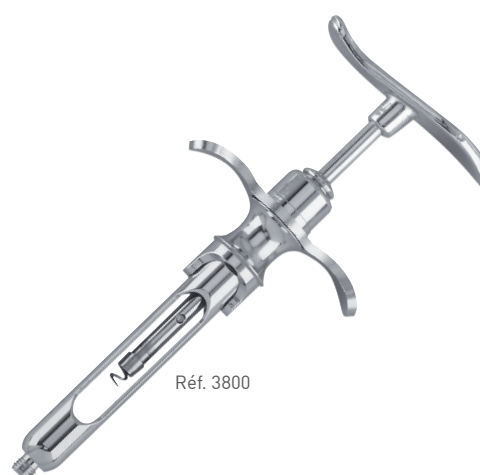

## SERINGUES CHROMÉES

135°C  
???

Réf. 1640

Réf. 3800

Réf. 3800 A

1.8 cc Filetage métrique

1.8 cc Filetage américain

	1.8 cc Filetage métrique	1.8 cc Filetage américain
Réf. 1640 <sup>1</sup>	•	
Réf. 1640US <sup>1</sup>		•
Réf. 3800 <sup>2</sup>	•	
Réf. 3800US <sup>2</sup>		•
Réf. 3800A <sup>3</sup>	•	
Réf. 3800AUS <sup>3</sup>		•

<sup>1</sup> Poignée droite sans aspiration.

<sup>2</sup> Poignée droite avec aspiration.

<sup>3</sup> Un anneau avec aspiration.

Les seringues à aspiration sont équipées d'un tire-bouchon.