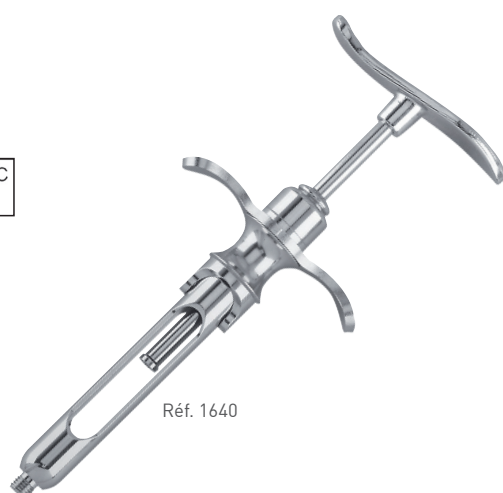

## SERINGUES CHROMÉES

135°C  
???

Réf. 1640

Réf. 3800

Réf. 3800 A

1.8 cc Filetage métrique

1.8 cc Filetage américain

	1.8 cc Filetage métrique	1.8 cc Filetage américain
Réf. 1640 <sup>1</sup>	•	
Réf. 1640US <sup>1</sup>		•
Réf. 3800 <sup>2</sup>	•	
Réf. 3800US <sup>2</sup>		•
Réf. 3800A <sup>3</sup>	•	
Réf. 3800AUS <sup>3</sup>		•

<sup>1</sup> Poignée droite sans aspiration.

<sup>2</sup> Poignée droite avec aspiration.

<sup>3</sup> Un anneau avec aspiration.

Les seringues à aspiration sont équipées d'un tire-bouchon.